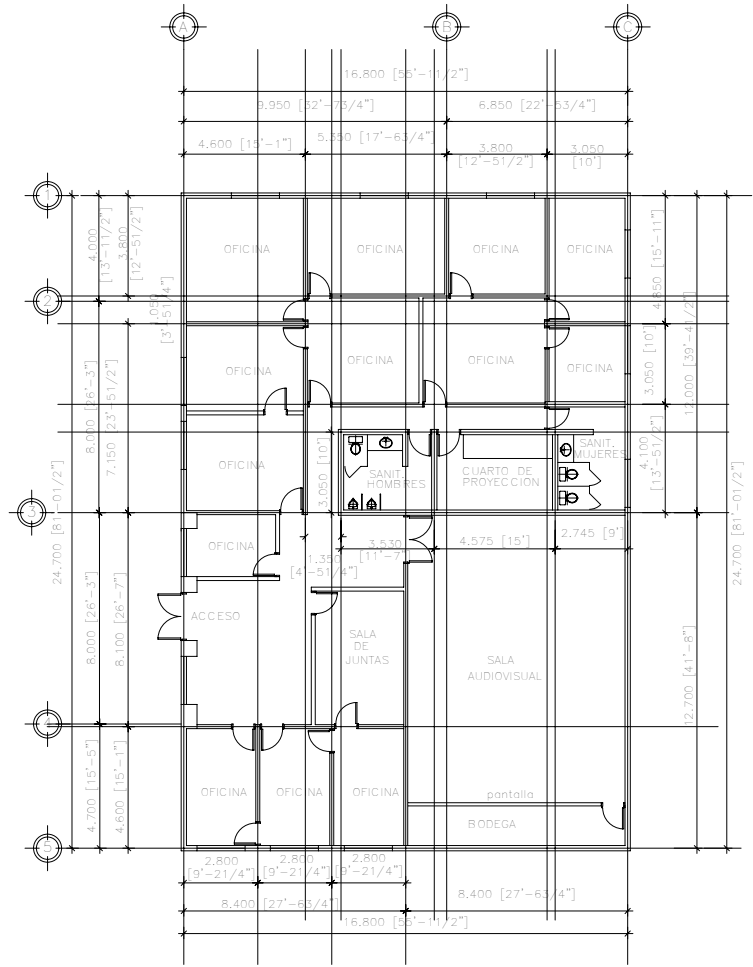

PLANTA ARQUITECTONICA OFICINAS "A"
ESC. 1:100

PLANTA ARQUITECTONICA OFICINAS "B"
ESC. 1:100

OF	PROPIETARIO: BAJA ESTUDIOS INC.	1	CONCEPTO: ESTUDIOS FOX BAJA
	DIRECCION: CARR LIBRE TULIANA, ENSENADA KM. 32.8 ROSAVEDO B.C. 22710		AREA: OFICINAS "A" Y "B"
CLAVE:	PERITO RESPONSABLE:	NO.:	PLANO: PLANO ARQUITECTONICO
NO. PERITO:	ESCALA: 1:100	OTRAS:	METROS / PIES
CED. FEDERAL:	FED. ESTATAL:	FECHA:	NOVIEMBRE DEL 2002